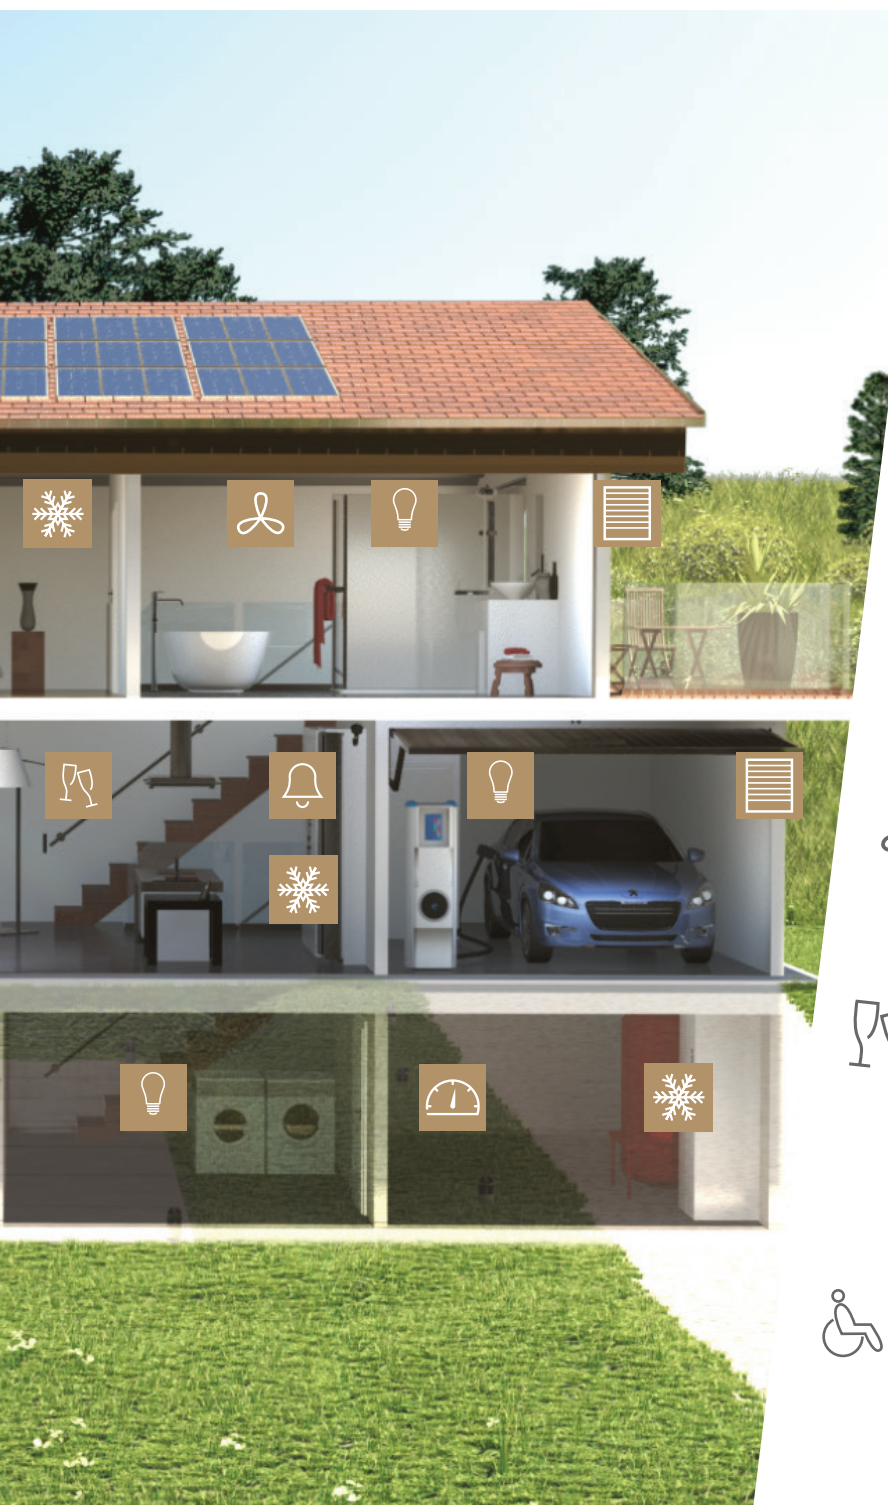

GARANTIE DE SÉCURITÉ

La sécurité est un besoin fondamental. Assurez-la grâce à nos installations qui vous avertissent en cas d'incendie, de fuite de gaz ou d'inondation.

MESURES D'ÉNERGIE

Grâce à votre système de supervision, visualisez aisément vos consommations sous forme de graphiques.

COMMANDE À DISTANCE

Restez en contact permanent avec votre habitation et pilotez-la à distance au moyen de votre smartphone, votre tablette ou votre ordinateur.

PILOTAGE DES STORES

Pilotez vos stores de manière centralisée sans vous déplacer et protégez-les automatiquement des fortes intempéries.

GESTION DE LA VENTILATION

Programmez l'aération intérieure de votre habitation selon des horaires définis.

VIDÉOPHONIE

Gérez l'accès de votre habitat en toute sécurité grâce à votre vidéophone. En cas d'absence, vous enregistrez l'image des personnes que vous avez manquées.